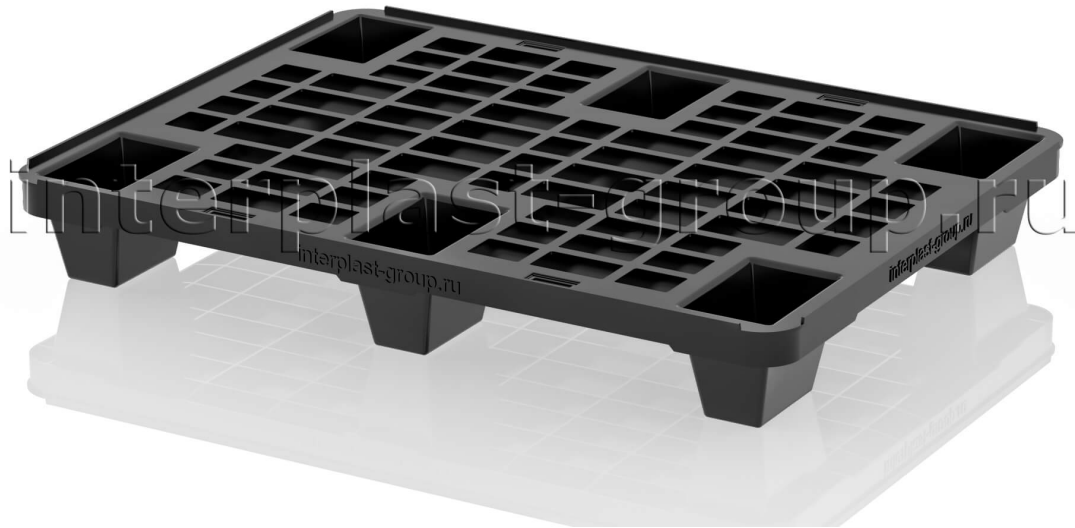

ПОДДОН ПЛАСТИКОВЫЙ НА НОЖКАХ

02.116.99.R

Описание

Легкая паллета отличается чрезвычайно малым собственным весом. Несмотря на это она обладает высокой устойчивостью к нагрузкам и поэтому может использоваться для международных перевозок. При помощи ножек легкие паллеты компактно вкладываются одна в другую.

Вкладываемый перфорированный поддон на ножках оптимален для размещения товаров в торговых помещениях. Эффективно уменьшает пространство при хранении и обратной транспортировке.

Преимущества

- Экономия пространства при хранении и обратной транспортировке
- Габариты, оптимизированы под использование внутри торговых помещений
- Малый собственный вес
- Подходит для международных экспортных перевозок

Характеристики

Внешние размеры (мм)	800x600x140	Картинка для ТУРБО	9055
Код номенклатуры IPlast	57852	Цвет	черный
Вес (кг)	2,5	Кол-во на паллете (шт)	65
Кол-во в еврофуре (шт)	4290	Материал	PP
Статическая нагрузка (кг)	875	Динамическая нагрузка (кг)	750