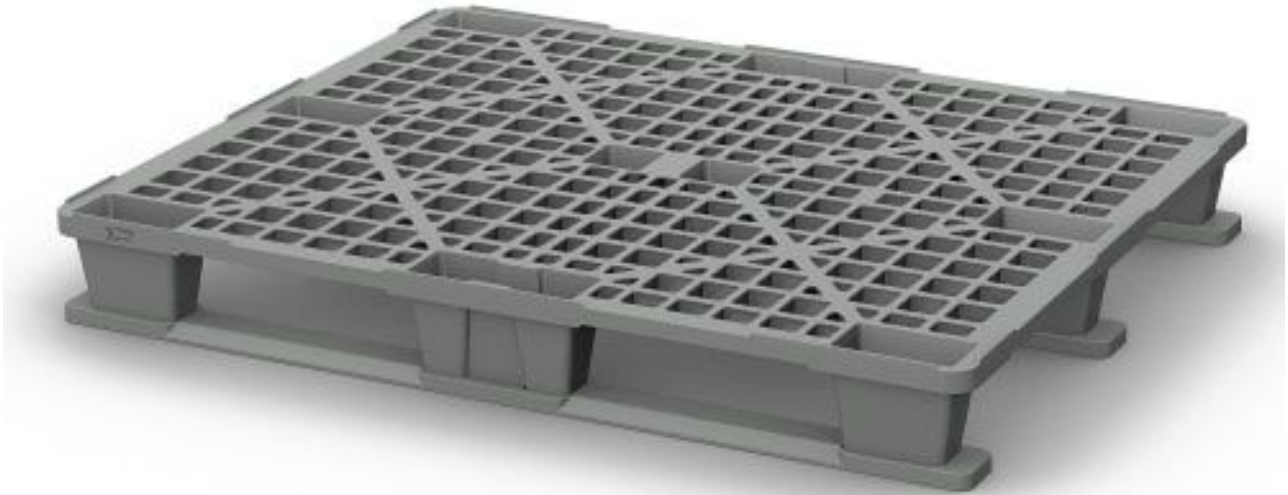

## ПОДДОН ПЛАСТИКОВЫЙ НА ДВУХ ПОЛОЗЬЯХ

02.112.91.C71/2

### Описание

Поддон 1200x1000 расширяет линейку лёгких полимерных поддонов. В отдельных случаях данный поддон выступает аналогом деревянному поддону при экспортных поставкам в один конец.

Доступная цена и такие потребительские качества, как малый вес (7,6 кг), гигиеничность, и прочность - его главные конкурентные преимущества.

Предназначен для перемещения и хранения легких грузов. Специальная конструкция обеспечивает прочность при небольшом весе, а также удобство при хранении и транспортировке поддонов без груза. Долгий срок службы, возможность вкладывания, легкий вес и доступная цена делают этот продукт прекрасной альтернативой деревянному поддону.

### Характеристики

Внешние размеры (мм)	1200x1000x140	Картинка для ТУРБО	9054
Код номенклатуры IPlast	46642	Цвет	серый
Вес (кг)	7,6	Кол-во на паллете (шт)	45

<b>Кол-во в еврофуре (шт)</b>	1170	<b>Материал</b>	PP
<b>Статическая нагрузка (кг)</b>	4000	<b>Динамическая нагрузка (кг)</b>	1500
<b>Стеллажная нагрузка (кг)</b>	не нормируется	<b>Исполнение</b>	с 2-мя полозьями
<b>Вид поддона</b>	перфорированный	<b>Кол-во полозьев</b>	2