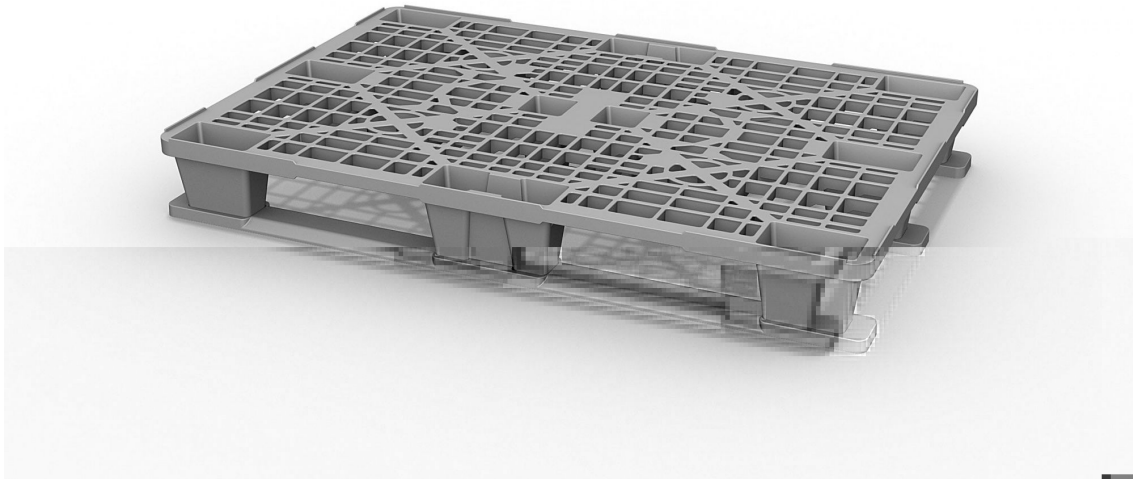

## ПОДДОН ПЛАСТИКОВЫЙ НА ДВУХ ПОЛОЗЬЯХ

02.102.91.C71/2.Q

### Описание

Предназначен для перемещения и хранения легких грузов, а также для отгрузки продукции на экспорт "в одну сторону". Специальная конструкция обеспечивает прочность при небольшом весе, а также удобство при хранении и транспортировке поддонов без груза. Долгий срок службы, возможность вкладывания, легкий вес и доступная цена делают этот продукт прекрасной альтернативой деревянному поддону.

### Характеристики

Внешние размеры (мм)	1200x800x150	Картинка для ТУРБО	9048
Код номенклатуры IPlast	46143	Цвет	серый
Вес (кг)	6,1	Кол-во на паллете (шт)	45
Кол-во в еврофуре (шт)	1485	Материал	PP
Статическая нагрузка (кг)	2000	Динамическая нагрузка (кг)	850
Стеллажная нагрузка (кг)	не нормируется	Исполнение	с 2-мя полозьями